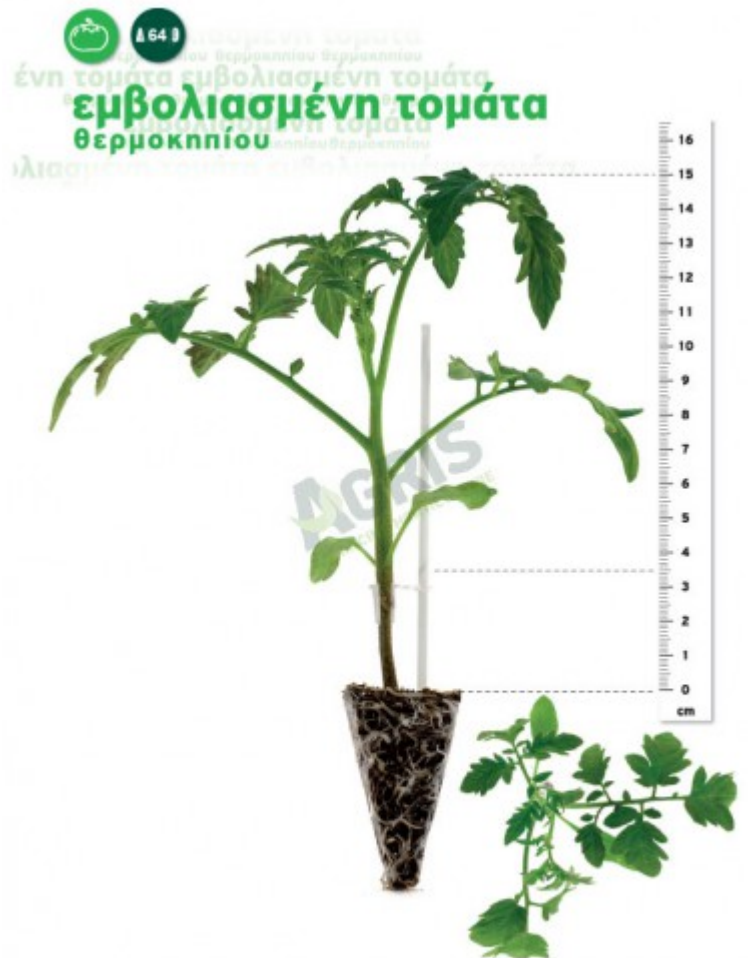

Tomate altoite în tavă de 64 de alveole

TOMATE ALTOITE 64CELULE

Definiția produsului

- Înălțimea plantei: Vara, minim 14cm, maxim 18cm
- larna, minim 15cm, maxim 18cm
- Număr de frunze: Minim 3, maxim 4 1/2 frunze
- Culoarea frunzei: Verde
- Sistem radicular: Puternic, cu acoperire de la vârful cubului, până la bază
- Culoarea rădăcinii: Albă